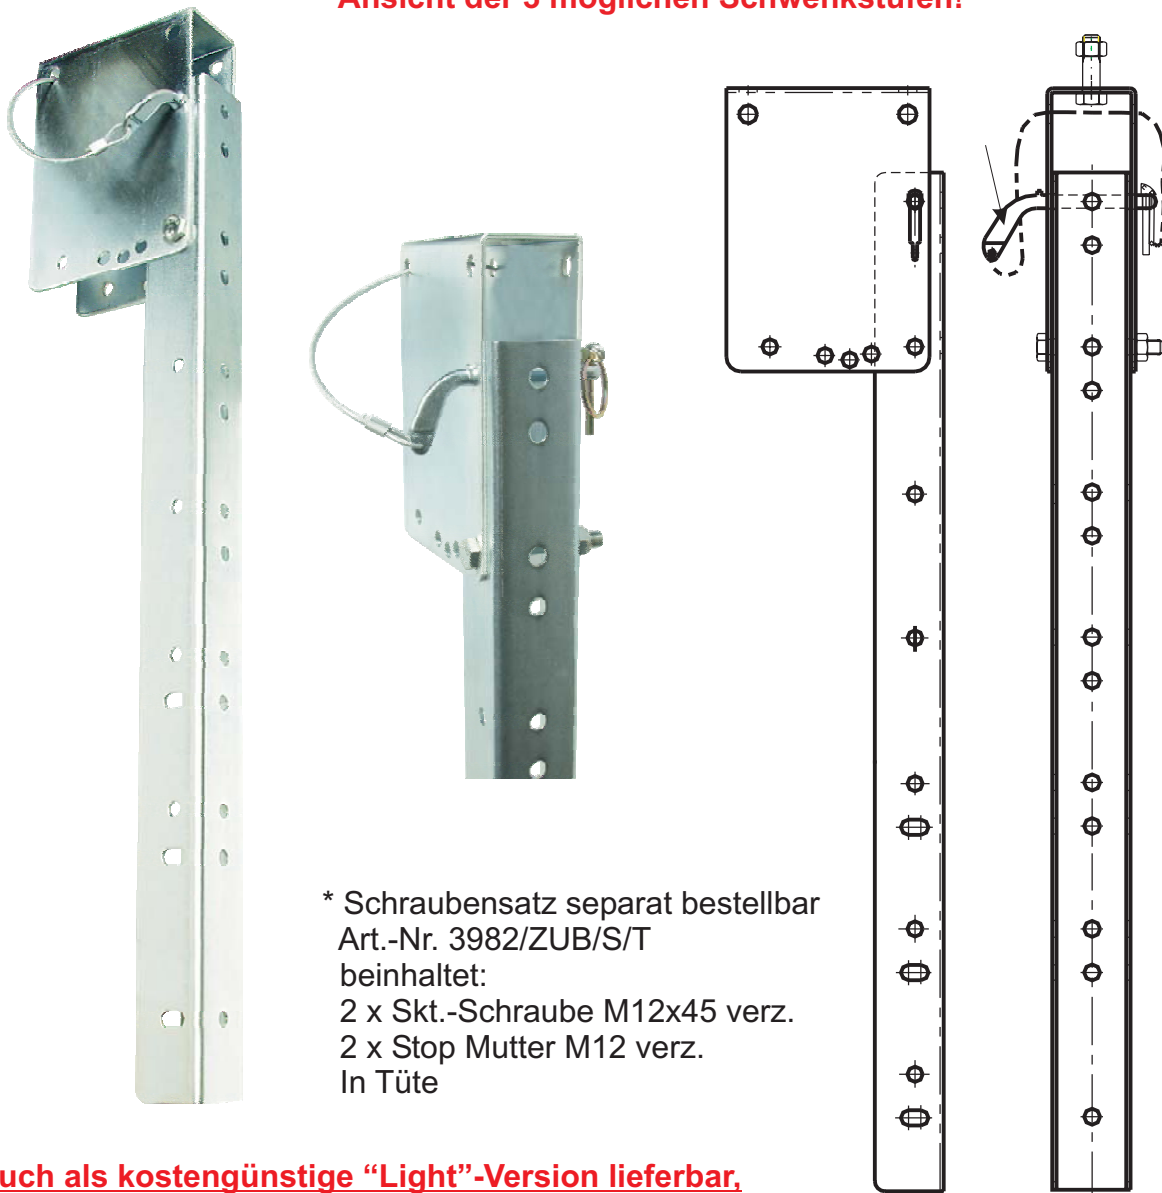

Detaildaten zu System 12/KL

3982/xxxx/VZ/KL, Seitliche-Schutzeinrichtung 300-1000mm, komplett montiert, verzinkt, klappbar

Ansicht der 3 möglichen Schwenkstufen!

* Schraubensatz separat bestellbar
 Art.-Nr. 3982/ZUB/S/T
 beinhaltet:
 2 x Skt.-Schraube M12x45 verz.
 2 x Stop Mutter M12 verz.
 In Tüte

Auch als kostengünstige "Light"-Version lieferbar, siehe Seite 16