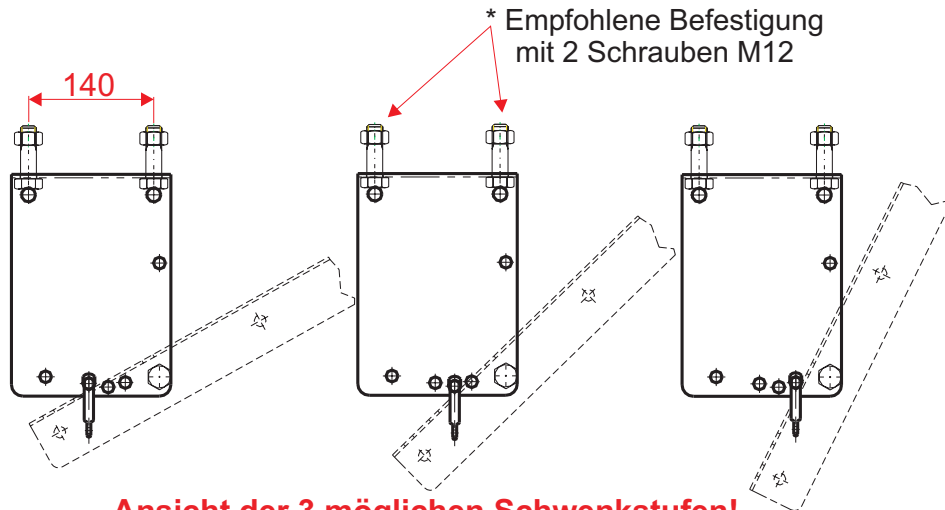

Detaildaten zu System 12/KL

3982/xxxx/VZ/KL, Seitliche-Schutzeinrichtung 300-1000mm, komplett montiert, verzinkt, klappbar

Ansicht der 3 möglichen Schwenkstufen!

* Schraubensatz separat bestellbar
 Art.-Nr. 3982/ZUB/S/T
 beinhaltet:
 2 x Skt.-Schraube M12x45 verz.
 2 x Stop Mutter M12 verz.
 In Tüte